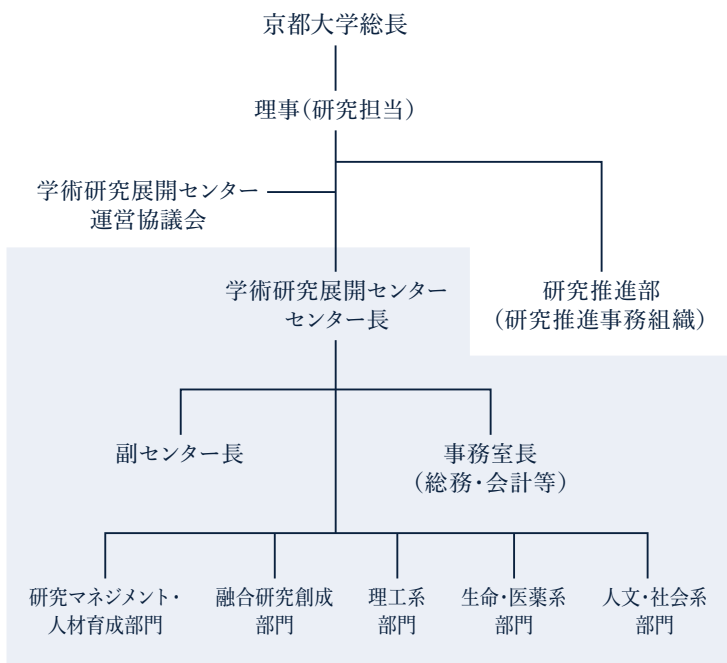

組織図

KURAは2022年10月、京都大学の様々な世代・ジェンダー・国籍・分野の研究者を対象とした更なる「研究力」強化を目的として、研究支援体制を再編・機能拡充させました。

お問い合わせ

ご意見・ご質問など、お気軽にお問い合わせ下さい。

京都大学 学術研究展開センター(KURA)

〒606-8501 京都市左京区吉田本町 学術研究支援棟2階,3階

TEL: 075-753-5108(代表) FAX: 075-753-5110

京阪電鉄「出町柳駅」から東へ徒歩約15分

京都市バス「百万遍」「京大正門前」もしくは「京大農学部前」下車、徒歩

京都大学 学術研究展開センター Kyoto University Research Administration Center

Enhancing Research Capabilities

KURA

京都大学学術研究展開センター

Kyoto University
Research Administration Center