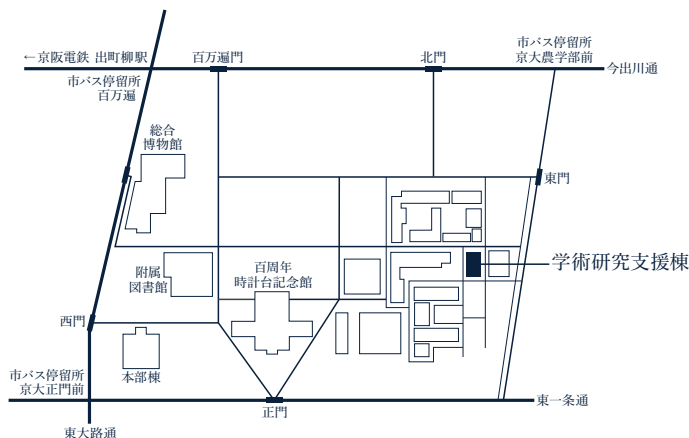

組織図

KURAは2022年10月、京都大学の様々な世代・ジェンダー・国籍・分野の研究者を対象とした更なる「研究力」強化を目的として、研究支援体制を再編・機能拡充させました。

お問い合わせ

ご意見・ご質問など、お気軽にお問い合わせ下さい。

京都大学 学術研究展開センター(KURA)

〒606-8501 京都市左京区吉田本町 学術研究支援棟2階,3階

TEL: 075-753-5108(代表) FAX: 075-753-5110

京阪電鉄「出町柳駅」から東へ徒歩約15分

京都市バス「百万遍」「京大正門前」もしくは「京大農学部前」下車、徒歩

京都大学 学術研究展開センター Kyoto University Research Administration Center

Enhancing Research Capabilities

KURA

京都大学学術研究展開センター

Kyoto University
Research Administration Center